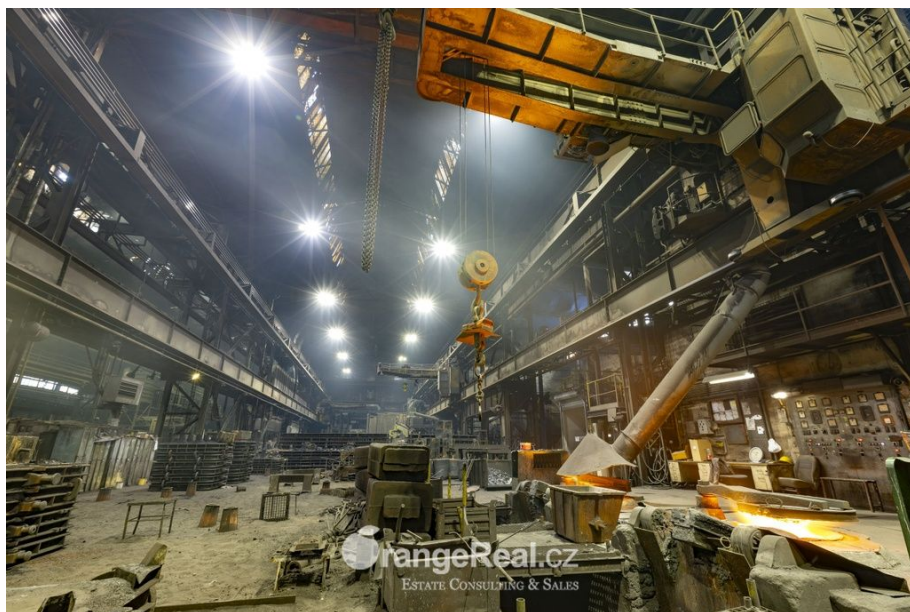

Prodej, aktivní slévárna TOS-MET Čelákovice, 15.475m² (plocha pozemku 28.558m²)

Cena: Na vyžádání

Prodej Aktivní

Typ objektu: Komerční

Stav: Dobrý

Užitná plocha: 19645 m²

Plocha pozemku: 28558 m²

Evidenční číslo: 00227_JM

Stavební prvek: Smíšená

Plyn: Zaveden

Voda: Vodovod

Popis nemovitosti

V zastoupení klienta nabízíme k prodeji areál aktivní slévárny TOS-MET Čelákovice. Produkce šedé a především tvárné litiny s roční výrobní kapacitou 12.000t. Areál disponuje hlavní výrobní halou, vedlejšími budovami, parkovištěm, četnými venkovními manipulačními plochami, venkovním jeřábem a železniční vlečkou. Prodej může být realizován jako komplexní, nebo jako prodej nemovitostí bez technologií. V případě komplexního prodeje a pokračování ve výrobě, se lze dohodnout na předání know-how a také na supervizi výrobního procesu po dohodnutou dobu ze strany současného majitele a producenta. Slévárna TOS-MET je součástí širšího výrobního holdingu, lze přikoupit i další areály - viz. naše další nabídka. □ celková plocha areálu: cca 28.558m² □ zastavěná plocha výrobní haly: 15.475m² □ výrobní technologie: 2x slévárenská linka (automat, poloautomat, těžké pole), 4x indukční pec □ konstrukce budovy: železobetonová □ zastavěná plocha ostatní budovy: 1.965m², budova členěna na skladovou část a oddechové zázemí pro zaměstnance, které lze přebudovat na ubytovnu s kapacitou pro cca 60 osob, cca 240m² samostatná kompresorovna □ 2x vodní nádrž, vlastní vrt 60m Technická infrastruktura: příkon elektřiny 4,5MW (může být navýšen, plyn ano, voda vlastní vrt 60m (chlazení), splašková a dešťová kanalizace Dopravní infrastruktura: - dálnice D10 - 9km, D11 - 8km - letiště: Praha - 46km, 1:05hod - vlečka: ano Územní plán: VP - průmyslová výroba